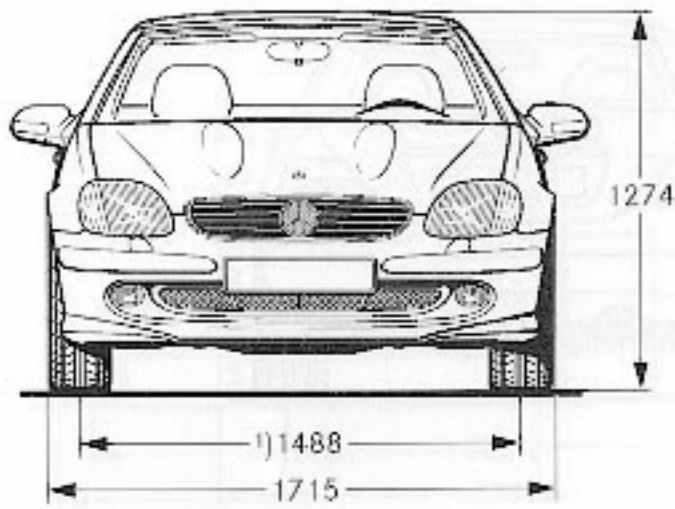

Garagenmaße SLK 200 KOMPRESSOR

Maße unbelastet ¹⁾ Bei Belastung mit 3 Personen à 68 kg