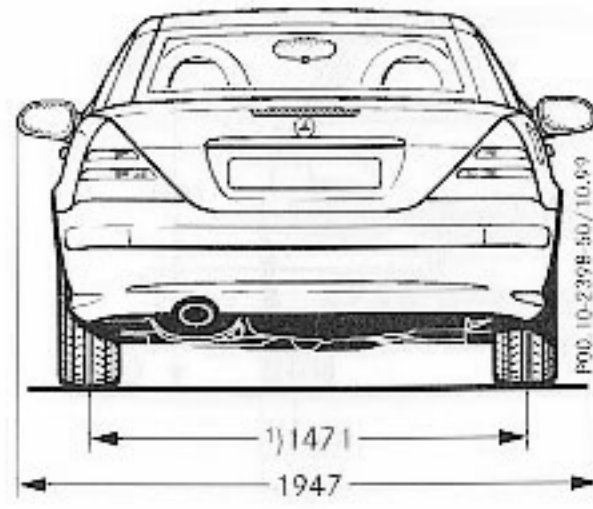

Garagenmaße SLK 200 KOMPRESSOR

Maße unbelastet ¹⁾ Bei Belastung mit 3 Personen à 68 kg