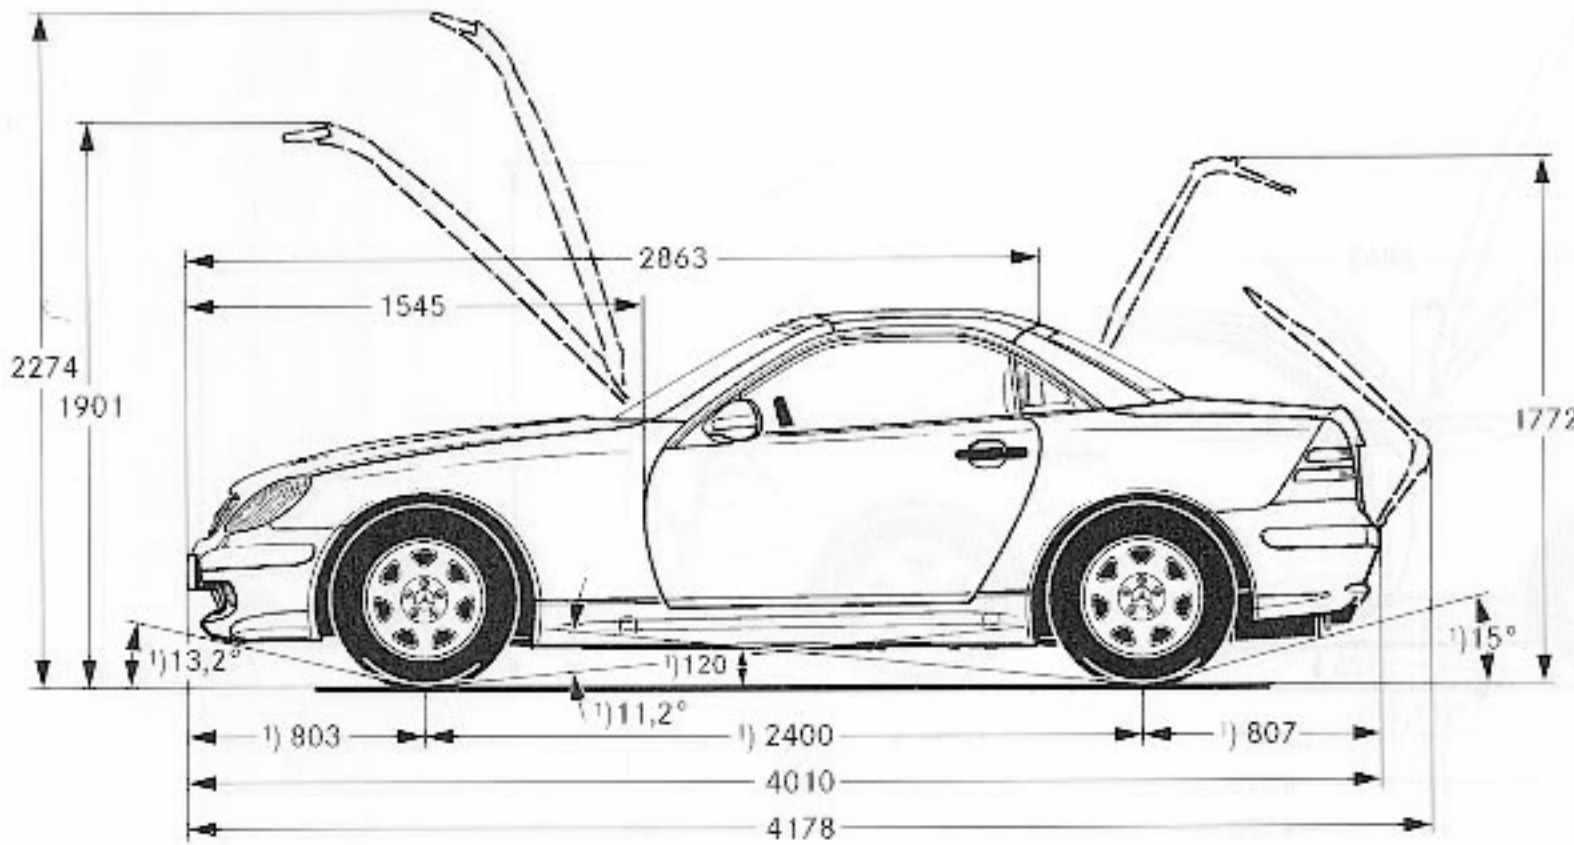

Garagenmaße SLK 200 KOMPRESSOR

Maße unbelastet ¹⁾ Bei Belastung mit 3 Personen à 68 kg