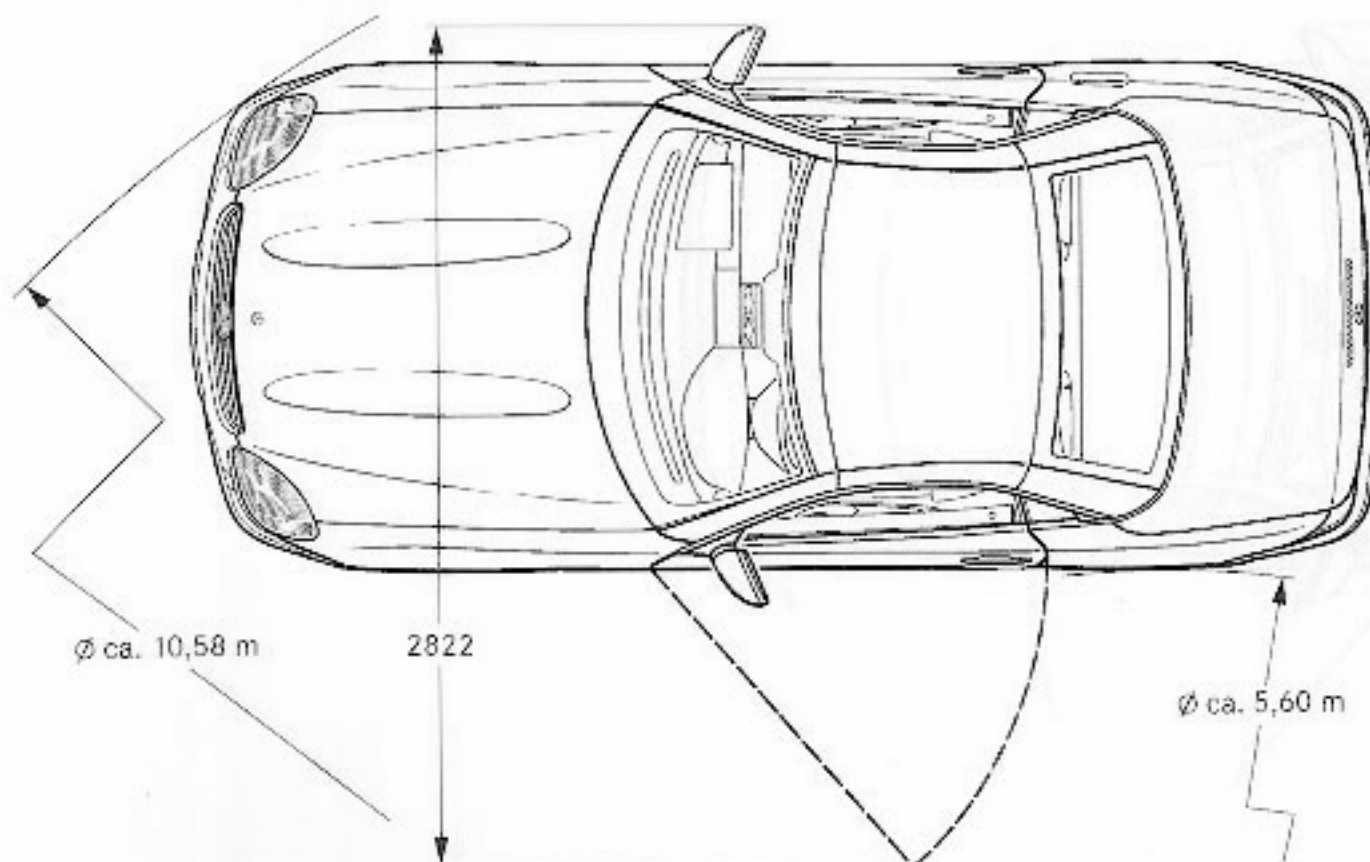

Garagenmaße SLK 200 KOMPRESSOR

Maße unbelastet ¹⁾ Bei Belastung mit 3 Personen à 68 kg