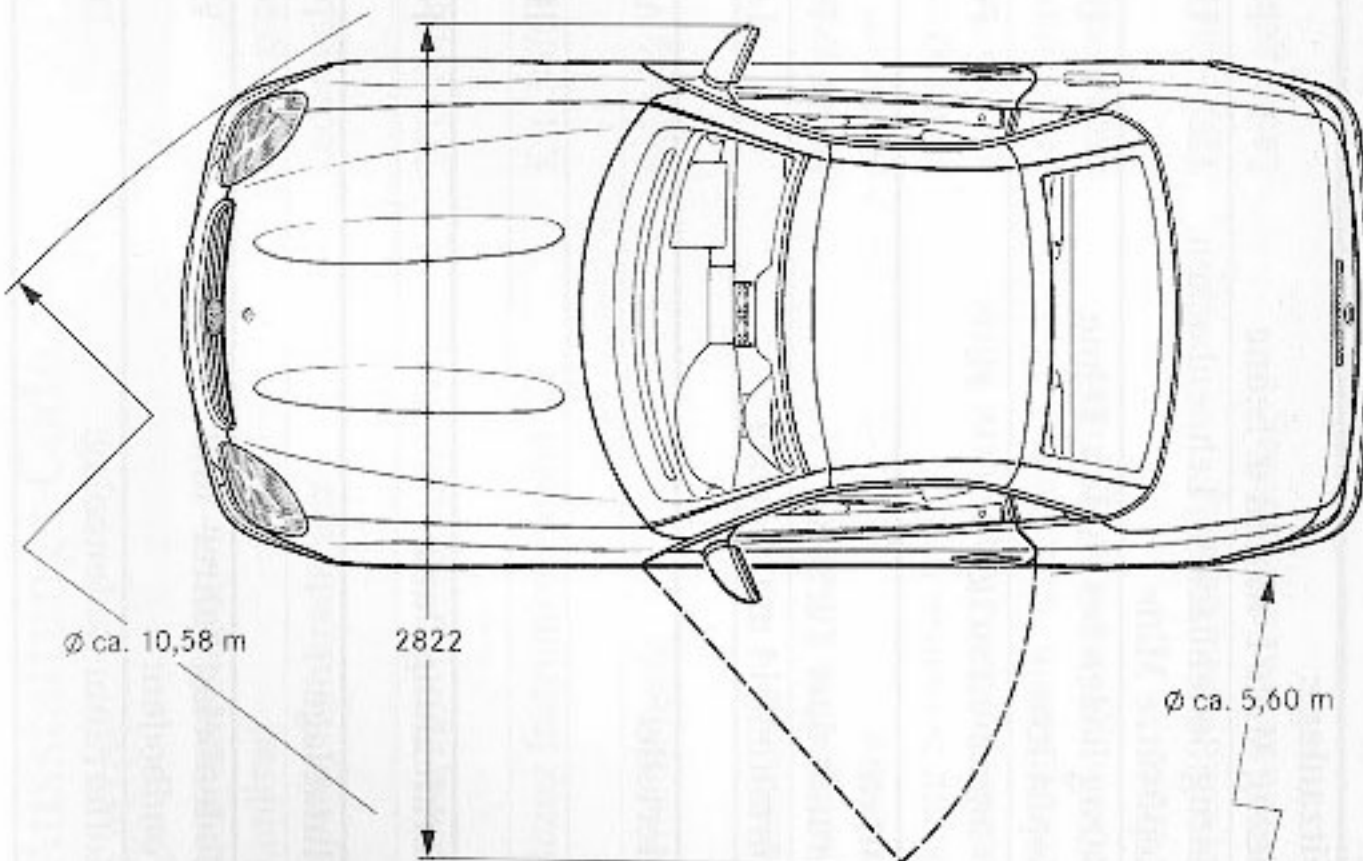

Garagenmaße SLK 32 AMG

Maße unbelastet ¹⁾ Bei Belastung mit 2 Personen à 68 kg