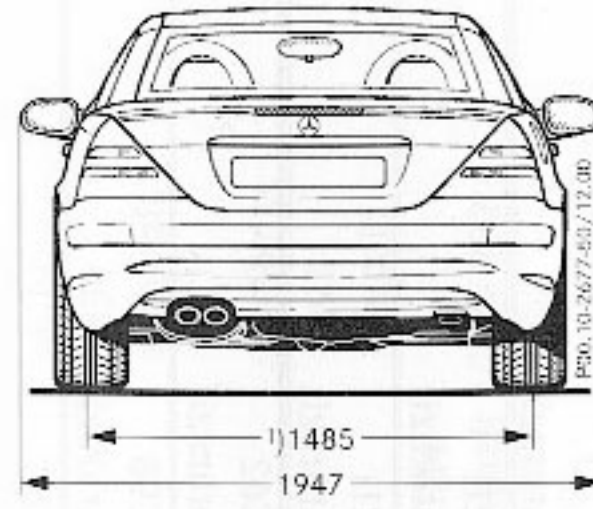

Garagenmaße SLK 32 AMG

Maße unbelastet ¹⁾ Bei Belastung mit 2 Personen à 68 kg