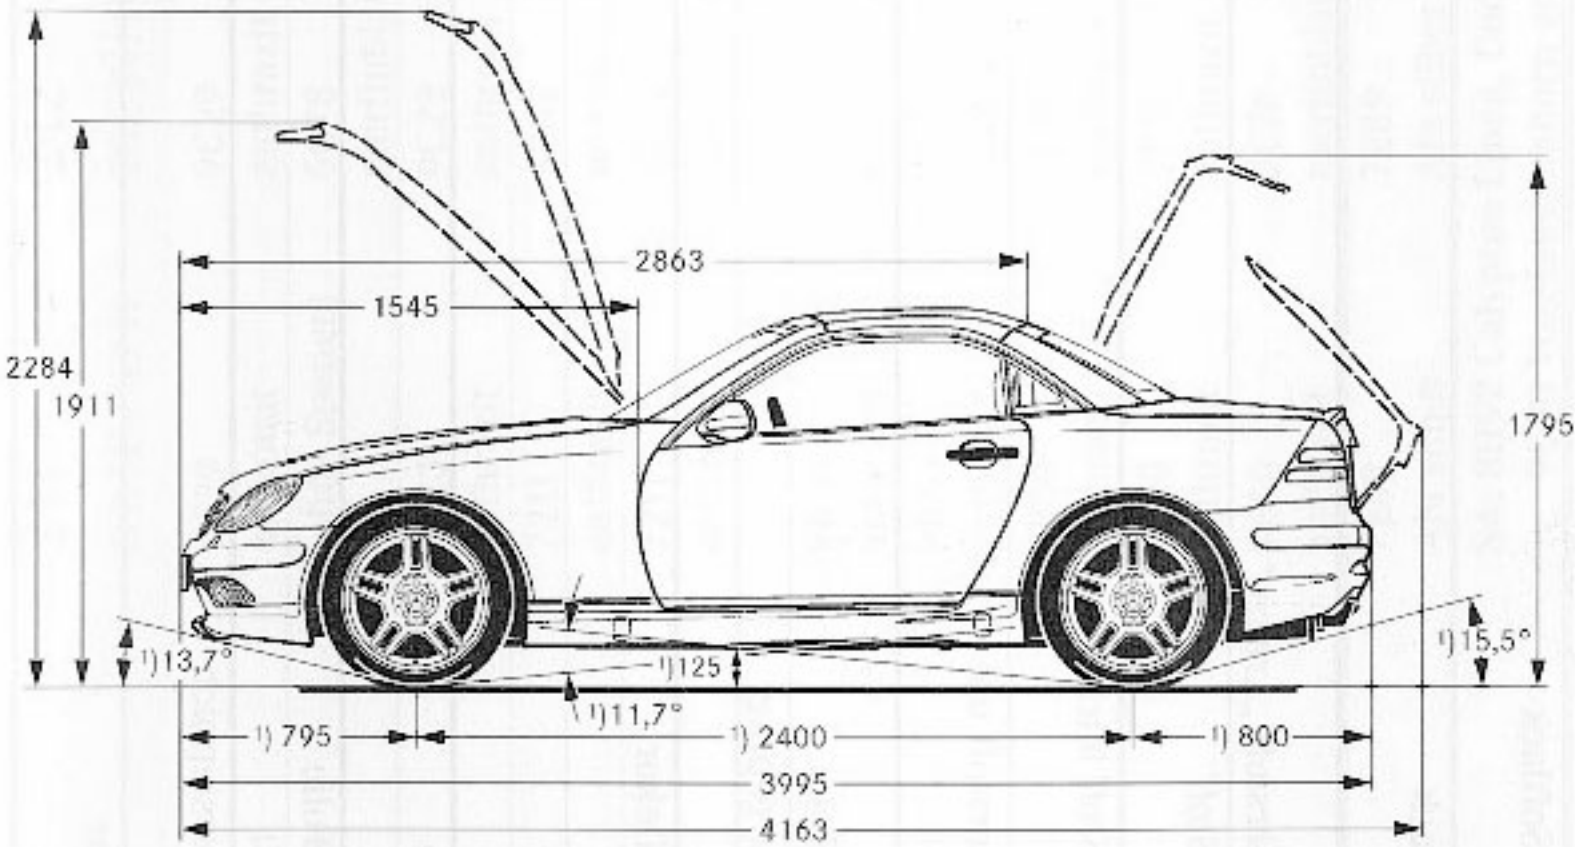

Garagenmaße SLK 32 AMG

Maße unbelastet ¹⁾ Bei Belastung mit 2 Personen à 68 kg