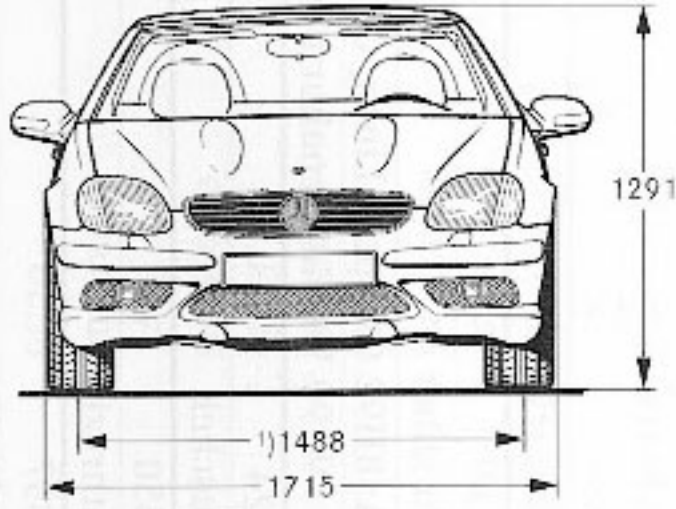

Garagenmaße SLK 32 AMG

Maße unbelastet ¹⁾ Bei Belastung mit 2 Personen à 68 kg